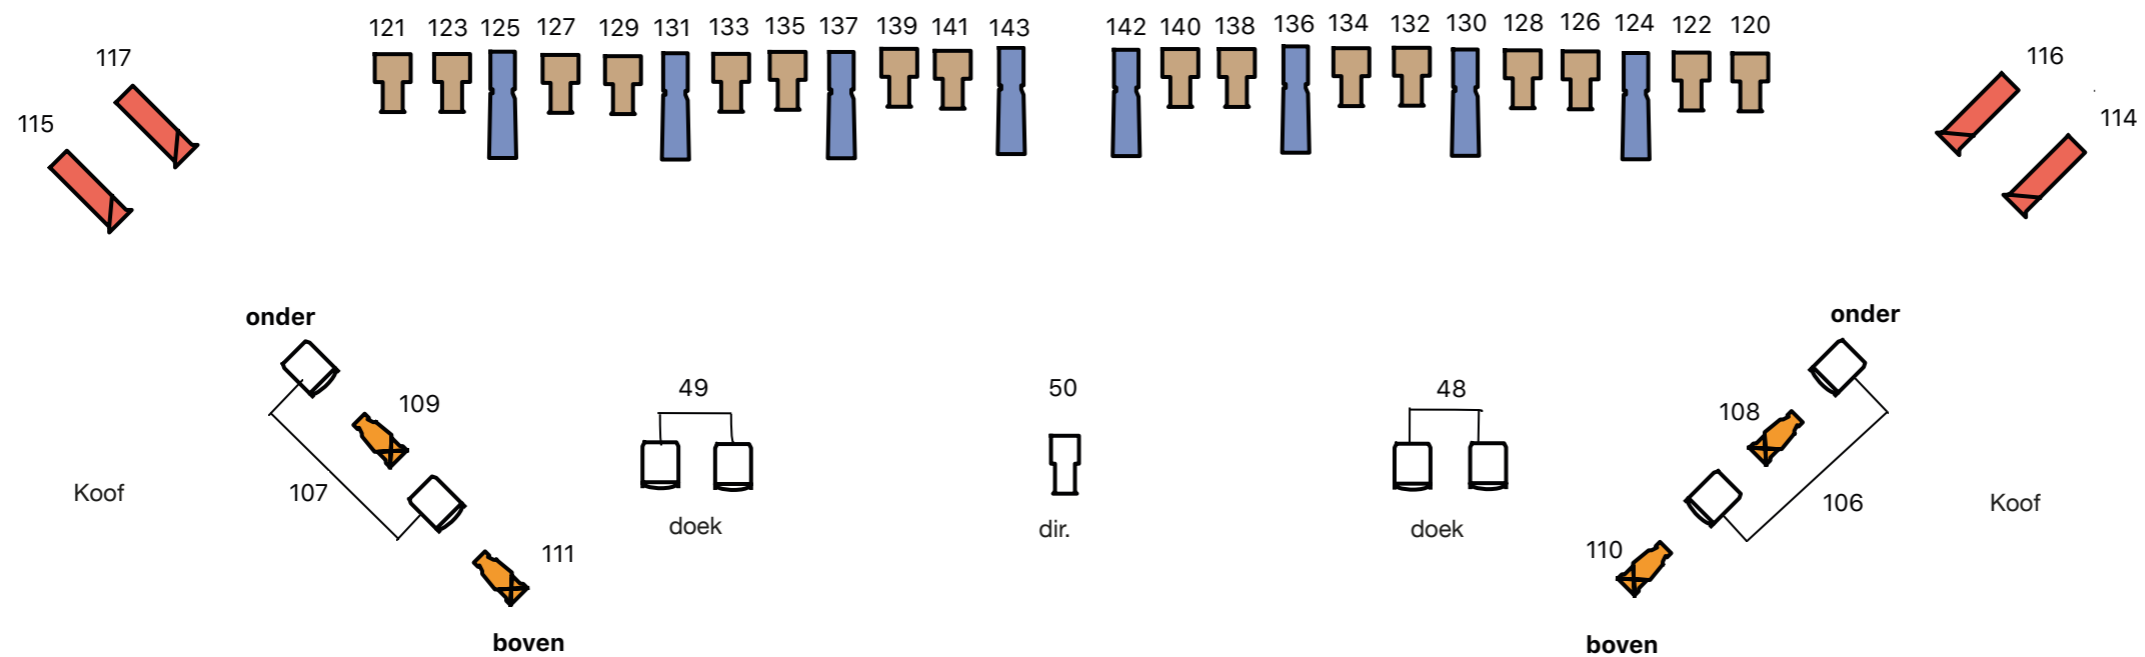

Theaterhotel Almelo

Zaallicht:

Voorstelling :

Datum : 9-2019

Copyright : JohnHa

- 59
- 61
- 63
- 65
- 67
- 69

- 58 □
- 60 □
- 62 □
- 64 □
- 66 □
- 68 □

- Profiel 2 Kw Enizoom
- Prof. 2 Kw 12/48 Gr.
- Prof. 2 Kw. 9/26 Gr.
- Profiel LED Zoom 15-30 Gr.
- Profiel LED 26 Gr.
- PC 1 Kw.
- Prof. 1 Kw. 15/40 Gr.
- Prof. 750W.
- Hor. 1 Kw.
- Aansl. Zijbrug
- Harting aansl.

Theaterhotel Almelo

Zaallicht:

Voorstelling :

Datum : 9-2019

Copyright : JohnHa

-  Harting aansl.
-  Aansl. Zijbrug
-  Hor. 1 Kw.
-  Prof. 750W.
-  Prof. 1 Kw. 15/40 Gr.
-  PC 1 Kw.
-  Profiel LED 26 Gr.
-  Profiel LED Zoom 15-30 Gr.
-  Prof. 2 Kw. 9/26 Gr.
-  Prof. 2 Kw 12/48 Gr.
-  Profiel 2 Kw Enizoom