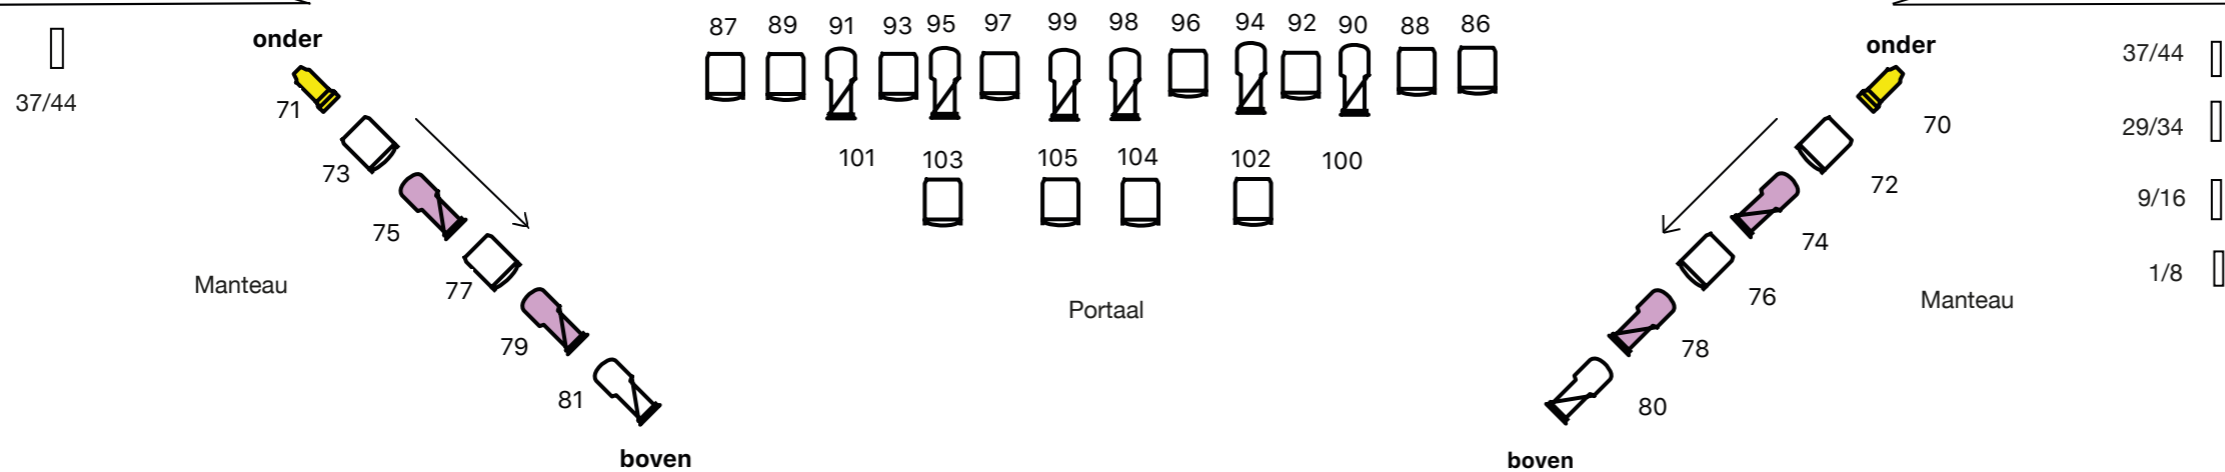

Theaterhotel Almelo

Zaallicht:

Voorstelling :

Datum : 9-2019

Copyright : JohnHa

- 59
- 61
- 63
- 65
- 67
- 69

- 58 □
- 60 □
- 62 □
- 64 □
- 66 □
- 68 □

- Profiel 2 Kw Enizoom
- Prof. 2 Kw 12/48 Gr.
- Prof. 2 Kw. 9/26 Gr.
- Profiel LED Zoom 15-30 Gr.
- Profiel LED 26 Gr.
- PC 1 Kw.
- Prof. 1 Kw. 15/40 Gr.
- Prof. 750W.
- Hor. 1 Kw.
- Aansl. Zijbrug
- Harting aansl.

Theaterhotel Almelo

Zaallicht:

Voorstelling :

Datum : 9-2019

Copyright : JohnHa

-  Harting aansl.
-  Aansl. Zijbrug
-  Hor. 1 Kw.
-  Prof. 750W.
-  Prof. 1 Kw. 15/40 Gr.
-  PC 1 Kw.
-  Profiel LED 26 Gr.
-  Profiel LED Zoom 15-30 Gr.
-  Prof. 2 Kw. 9/26 Gr.
-  Prof. 2 Kw 12/48 Gr.
-  Profiel 2 Kw Enizoom