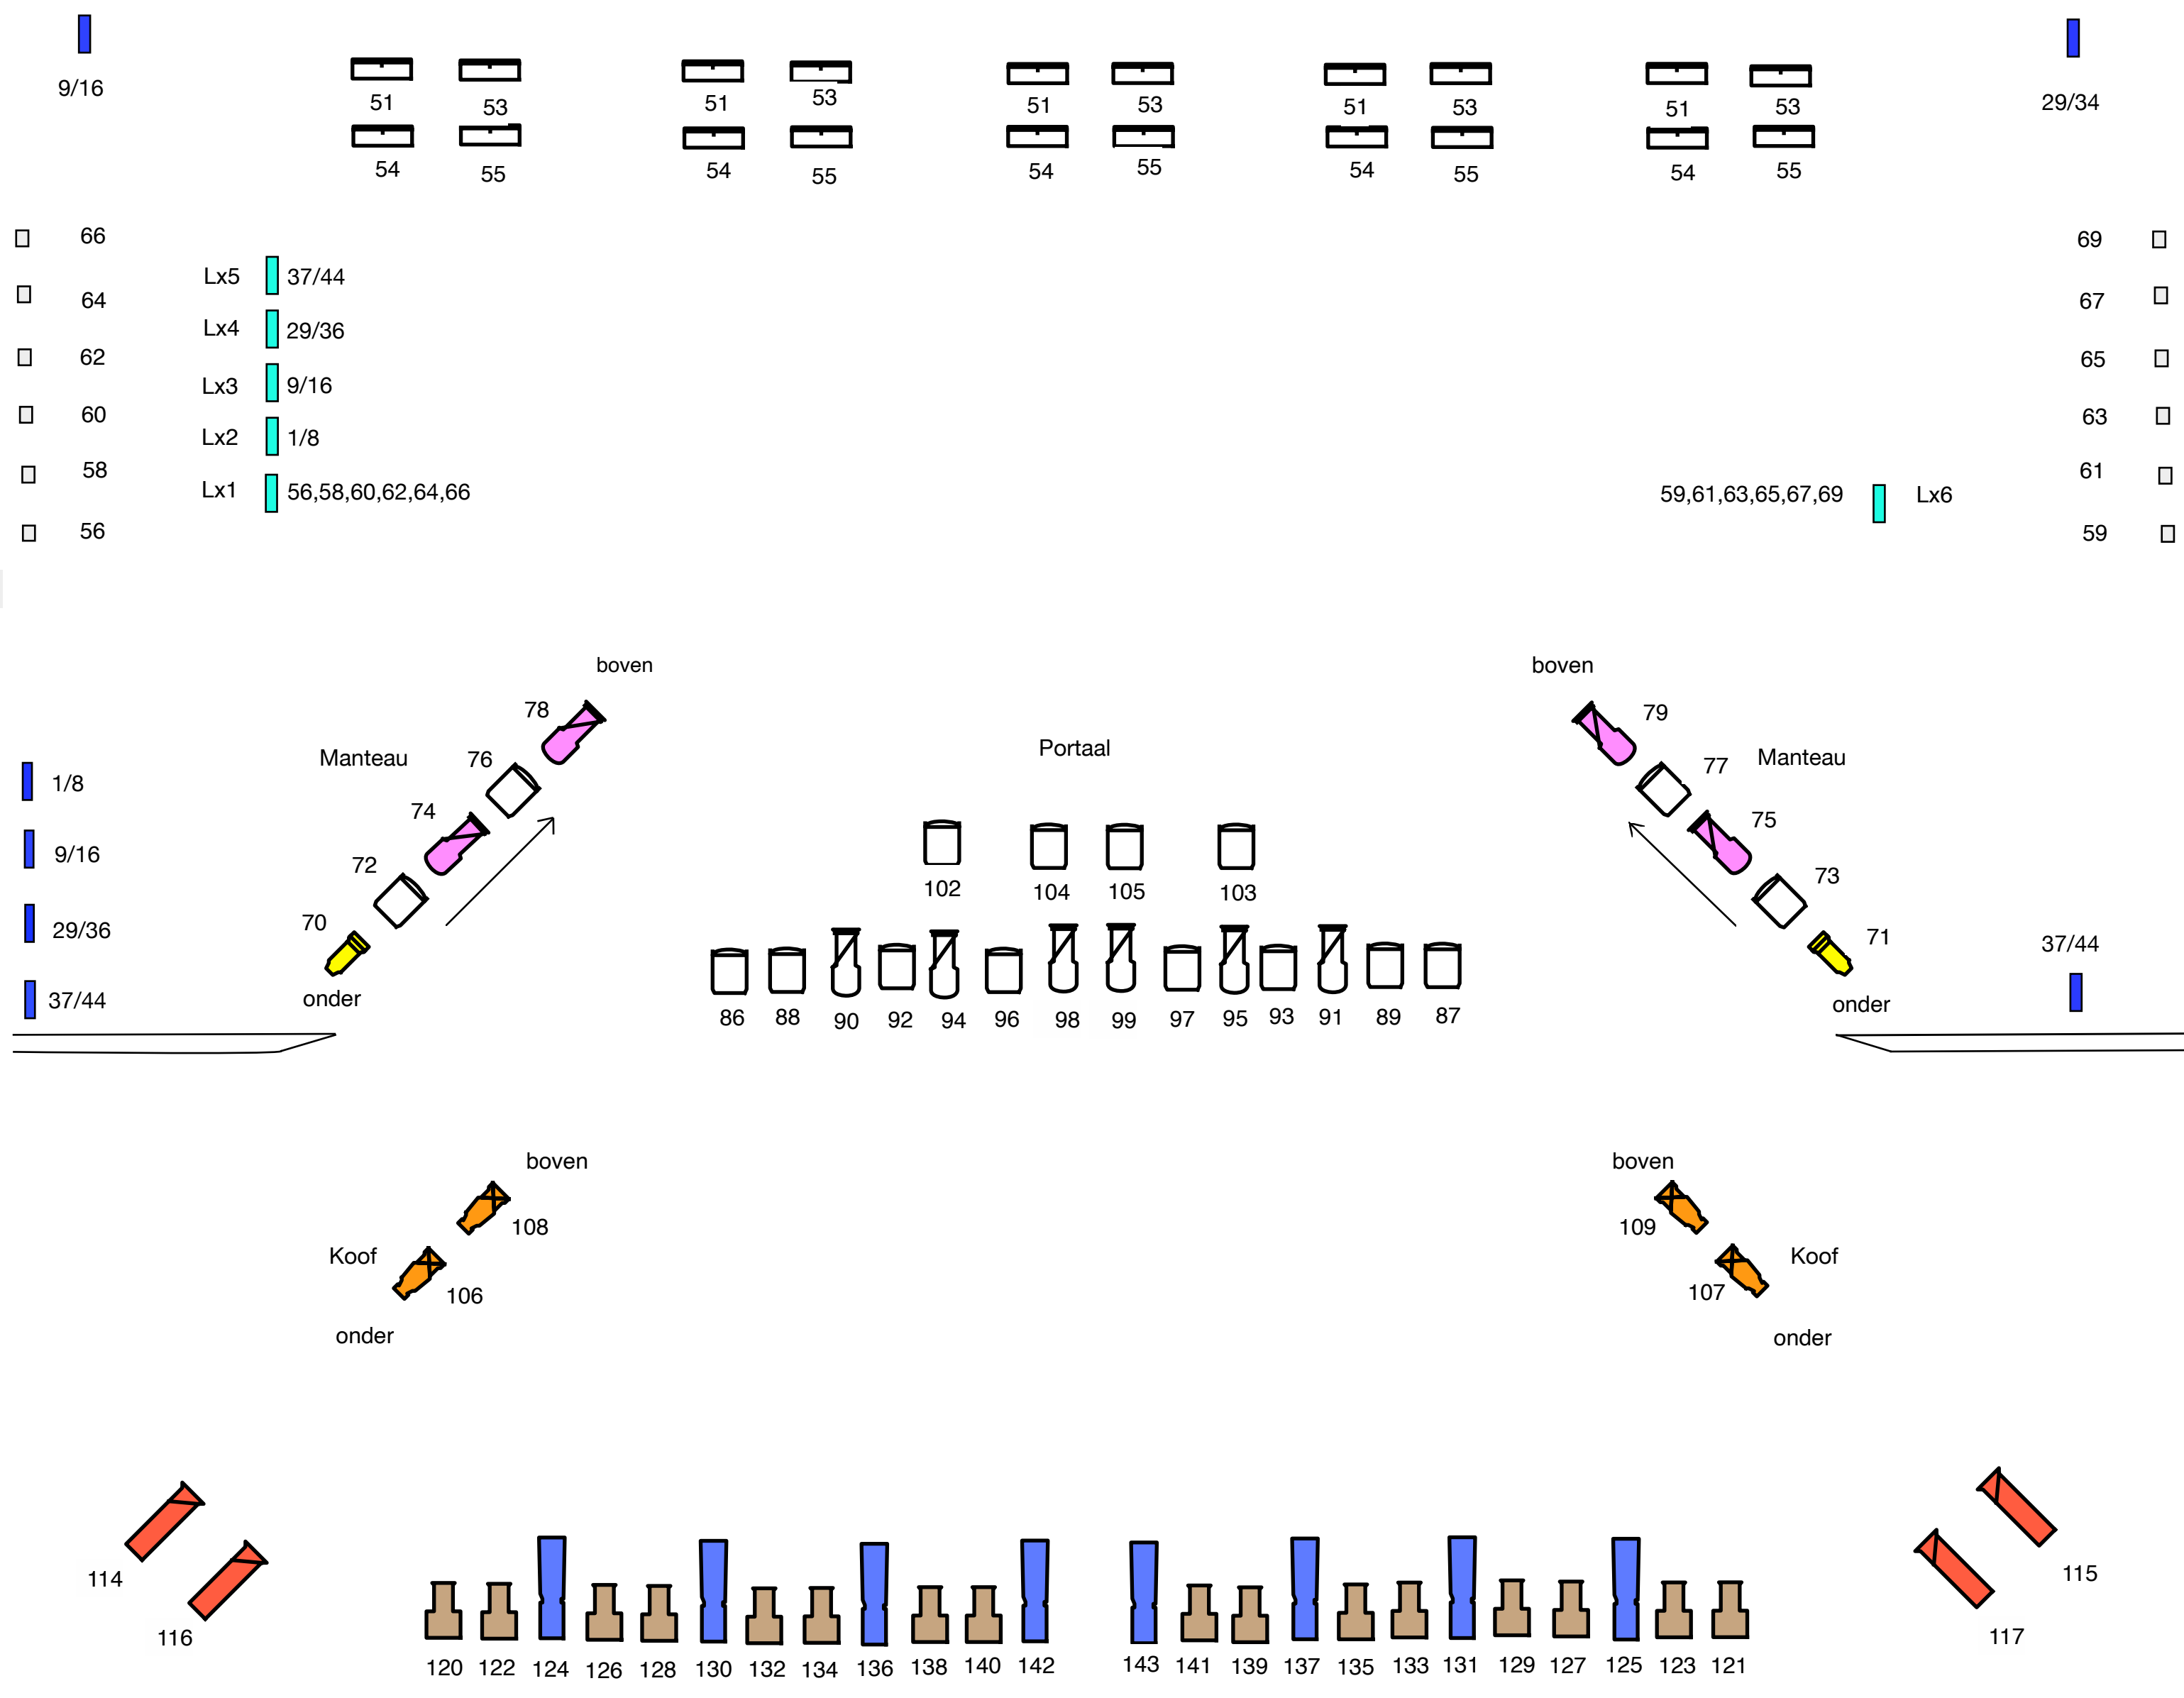

Voorstelling:  
Datum:  
Copyright: JohnHa Versie 4.0

-  Harting Vloer
-  Aansl. Zijbrug
-  Lx5
-  Hor. 1 Kw.
-  Prof. 750W.
-  Prof. 1 Kw. 15/40 Gr.
-  PC 1 Kw.
-  Profiel LED 26 Gr.
-  Profiel LED Zoom 15-30 Gr.
-  Prof. 2 Kw. 9/26 Gr.
-  Prof. 2 Kw 12/48 Gr.
-  Prof. 2 Kw. Zoom

# Theaterhotel Almelo

Voorstelling :

Datum :

Copyright : JonhHa/Versie 4.0

Zaaiicht 146 t/m 161